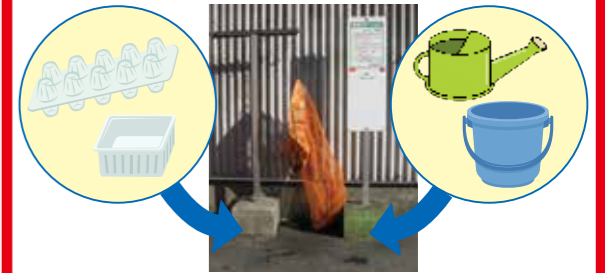

※10月～3月は裏面にあります。

気象状況等により、燃えるごみや資源物の収集を変更・中止する場合があります。また、資源拠点ステーションを閉場する場合があります。

－ 問い合わせ先 －

- ごみ・資源物の分別と収集について
ごみ減量課 電話：37-1443
- ごみを清掃工場へ持ち込む場合
伊勢広域環境組合 電話：37-1218

令和6年4月から
プラスチック製品の
出し方が変わります

今まで燃えるごみとして収集していた「プラスチック製品」を
「プラスチック製容器包装」と一緒に回収します。※50cm未満が対象